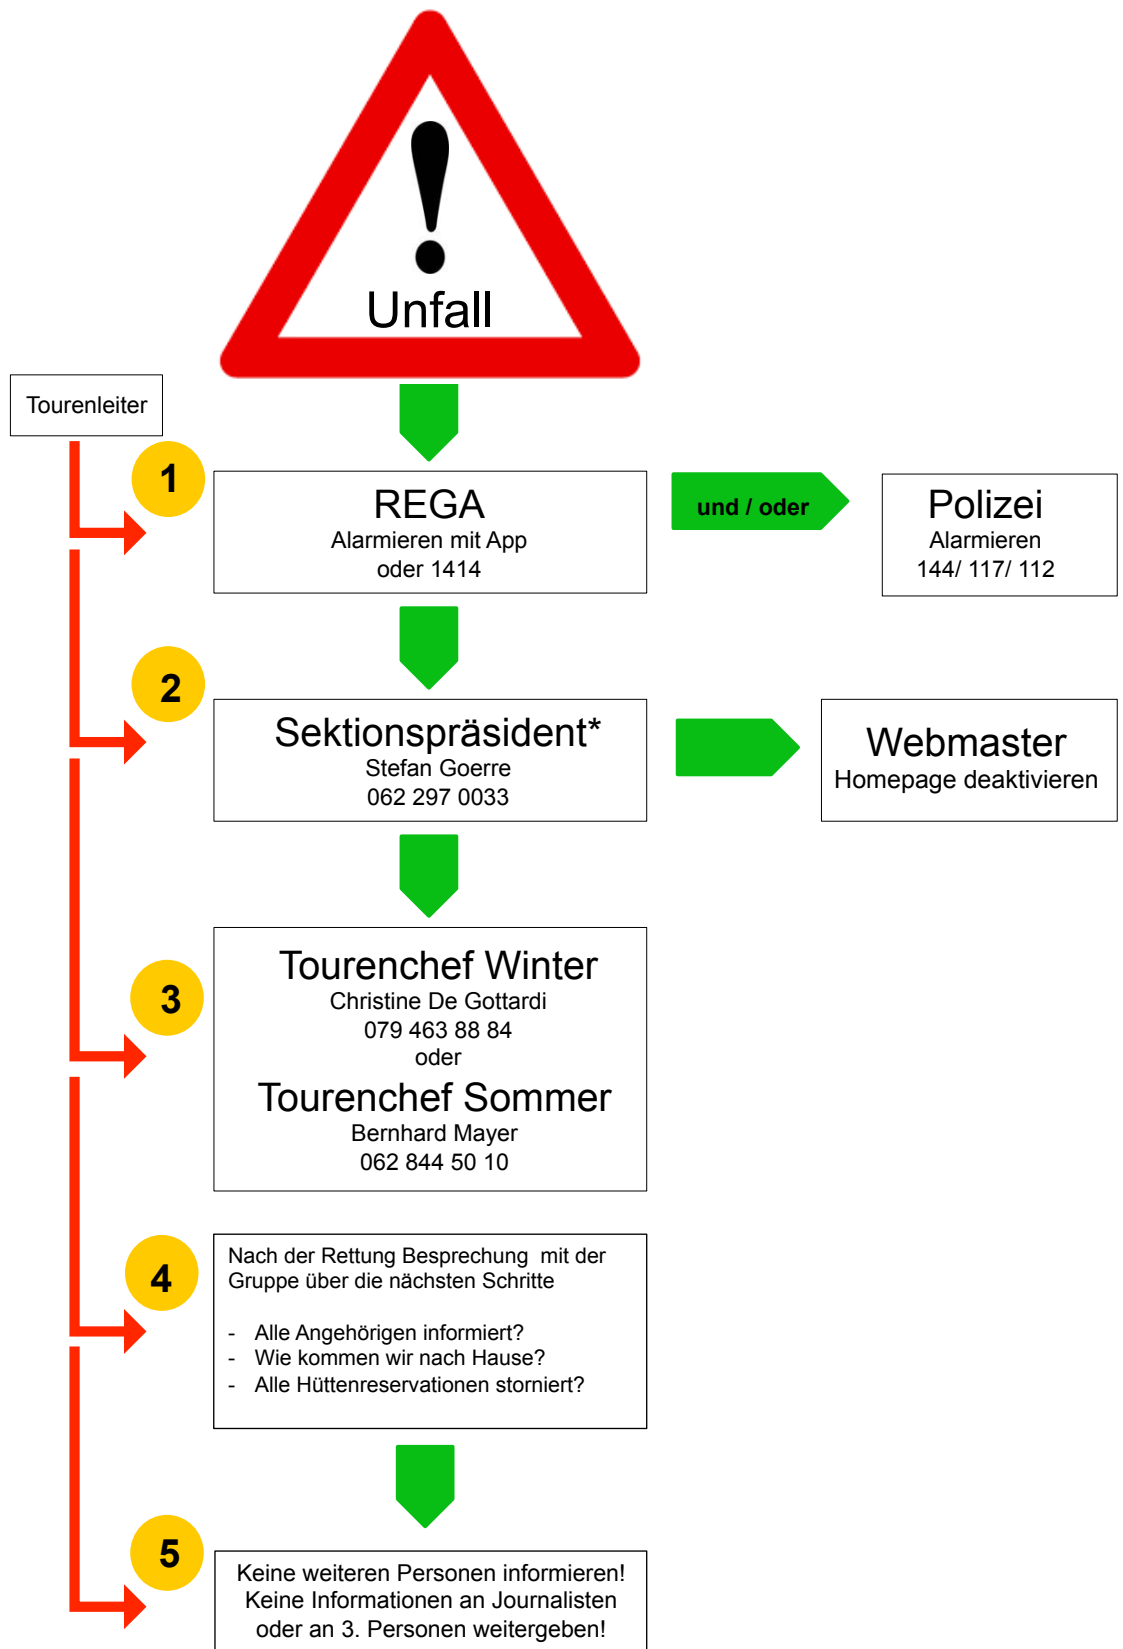

# Alarmierungsablauf

Der Mediensprecher des Clubs ist der Präsident!\*

\*Falls nicht erreichbar: Vizepräsident, Aktuarin oder KiBe-Chef anrufen