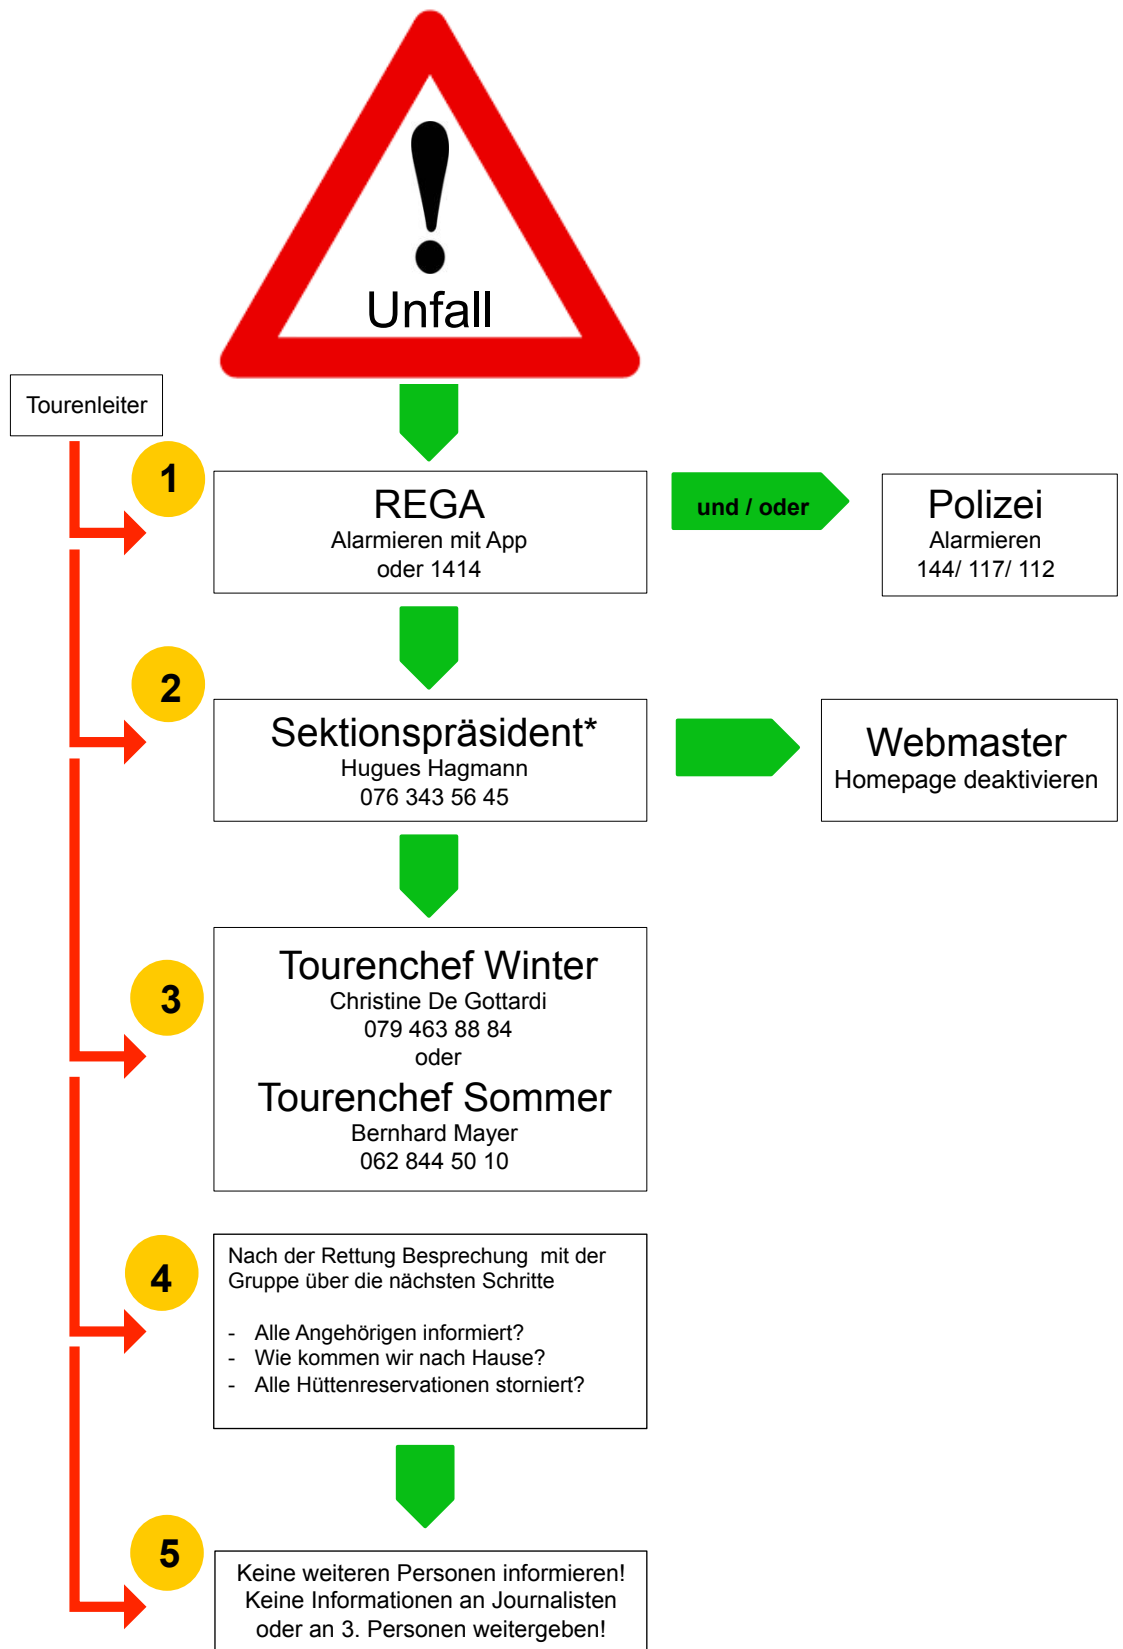

Alarmierungsablauf

Der Mediensprecher des Clubs ist der Präsident!*

*Falls nicht erreichbar: Vizepräsident, Aktuarin oder KiBe-Chef anrufen